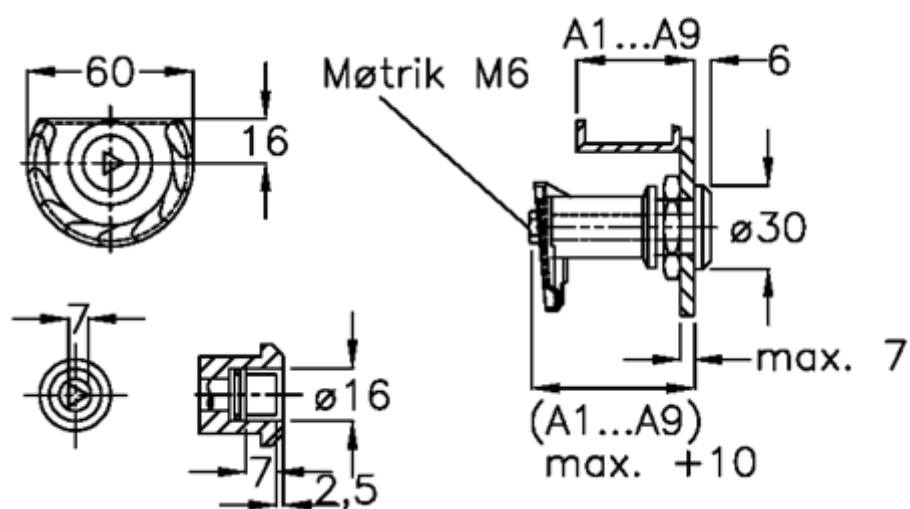

Varenummer: 209180261  
Beskrivelse: E+G Dørrigel  
GN 119-DK-A6-NI

## Mål

Dør + karmtykkelse = 42-50

Mål type = A6